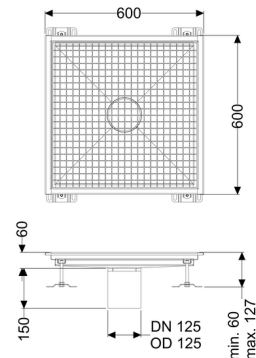

Vasca a pavimento Ferrofix senza flangia adesiva, 600x600mm

Informazioni sull'articolo

Cod. Art.: 6160600
GTIN (EAN): 4026092099407
Gruppo di prezzo: 80

Vantaggi

- In acciaio inox particolarmente igienico e ad alta resistenza meccanica
- Può essere combinato in modo variabile con i corpi base adatti

Descrizione

La vasca a pavimento Ferrofix in acciaio inox con uno spessore del materiale di 2,0 mm (mordenzato in soluzione di immersione) è dotata di rialzi rettificati, con pendenza longitudinale e trasversale, piedini per la regolazione dell'altezza e un bocchettone di uscita in acciaio inox.

Guarnizione termosaldata sul rialzo:

Bordo di connessione

Caratteristiche generali:

Larghezza nominale (DN): 125
Diametro esterno (DA): 125

Dimensioni:

Lunghezza: 600 mm
Larghezza: 600 mm
Altezza: 60 mm

Caratteristiche di copertura:

Tipo di copertura: Griglia
Colore della copertura: argento

Classe di carico:
Blocco:

L 15 (EN 1253-1)
posato

Materiale del rialzo:

Acciaio inox 14301