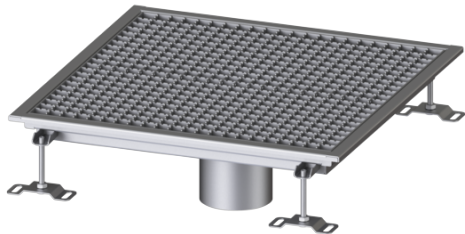

Vasca a pavimento Ferrofix senza flangia adesiva, 600x600mm

Informazioni sull'articolo

Cod. Art.: 6160600
 GTIN (EAN): 4026092099407
 Gruppo di prezzo: 80

Vantaggi

- In acciaio inox particolarmente igienico e ad alta resistenza meccanica
- Può essere combinato in modo variabile con i corpi base adatti

Descrizione

La vasca a pavimento Ferrofix in acciaio inox con uno spessore del materiale di 2,0 mm (mordenzato in soluzione di immersione) è dotata di rialzi rettificati, con pendenza longitudinale e trasversale, piedini per la regolazione dell'altezza e un bocchettone di uscita in acciaio inox.

Guarnizione termosaldata sul rialzo:

Bordo di connessione

Caratteristiche generali:

Larghezza nominale (DN): 125
 Diametro esterno (DA): 125

Dimensioni:

Lunghezza: 600 mm
 Larghezza: 600 mm
 Altezza: 60 mm

Caratteristiche di copertura:

Tipo di copertura: Griglia
 Colore della copertura: argento

Classe di carico:
Blocco:

L 15 (EN 1253-1)
posato

Materiale del rialzo:

Acciaio inox 14301