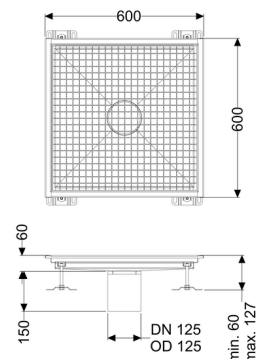

Vasca a pavimento Ferrofix senza flangia adesiva, 600x600mm

Informazioni sull'articolo

Cod. Art.: 6160600
 GTIN (EAN): 4026092099407
 Gruppo di prezzo: 80

Vantaggi

- In acciaio inox particolarmente igienico e ad alta resistenza meccanica
- Può essere combinato in modo variabile con i corpi base adatti

Descrizione

La vasca a pavimento Ferrofix in acciaio inox con uno spessore del materiale di 2,0 mm (mordenzato in soluzione di immersione) è dotata di rialzi rettificati, con pendenza longitudinale e trasversale, piedini per la regolazione dell'altezza e un bocchettone di uscita in acciaio inox.

Guarnizione termosaldata sul rialzo:

Bordo di connessione

Caratteristiche generali:

Larghezza nominale (DN): 125
 Diametro esterno (DA): 125

Dimensioni:

Lunghezza: 600 mm
 Larghezza: 600 mm
 Altezza: 60 mm

Caratteristiche di copertura:

Tipo di copertura: Griglia
 Colore della copertura: argento

Classe di carico:
Blocco:

L 15 (EN 1253-1)
posato

Materiale del rialzo:

Acciaio inox 14301