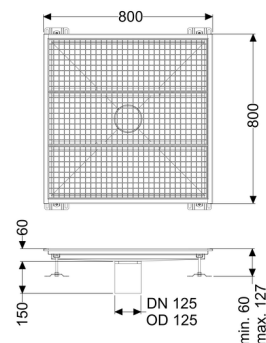

Vasca a pavimento Ferrofix senza flangia adesiva, 800x800mm

Informazioni sull'articolo

Cod. Art.: 6180800
 GTIN (EAN): 4026092099414
 Gruppo di prezzo: 80

Vantaggi

- In acciaio inox particolarmente igienico e ad alta resistenza meccanica
- Può essere combinato in modo variabile con i corpi base adatti

Descrizione

La vasca a pavimento Ferrofix in acciaio inox con uno spessore del materiale di 2,0 mm (mordenzato in soluzione di immersione) è dotata di rialzi rettificati, con pendenza longitudinale e trasversale, piedini per la regolazione dell'altezza e un bocchettone di uscita in acciaio inox.

Guarnizione termosaldata sul rialzo:

Bordo di connessione

Caratteristiche generali:

Larghezza nominale (DN): 125
 Diametro esterno (DA): 125

Dimensioni:

Lunghezza: 800 mm
 Larghezza: 800 mm
 Altezza: 60 mm

Caratteristiche di copertura:

Tipo di copertura: Griglia
 Colore della copertura: argento

Classe di carico:
Blocco:

L 15 (EN 1253-1)
posato

Materiale del rialzo:

Acciaio inox 14301