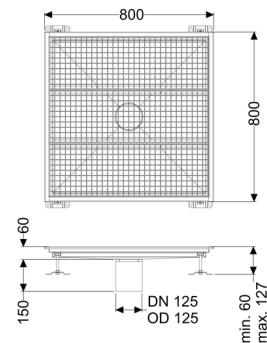

Vasca a pavimento Ferrofix senza flangia adesiva, 800x800mm

Informazioni sull'articolo

Cod. Art.: 6180800
GTIN (EAN): 4026092099414
Gruppo di prezzo: 80

Vantaggi

- In acciaio inox particolarmente igienico e ad alta resistenza meccanica
- Può essere combinato in modo variabile con i corpi base adatti

Descrizione

La vasca a pavimento Ferrofix in acciaio inox con uno spessore del materiale di 2,0 mm (mordenzato in soluzione di immersione) è dotata di rialzi rettificati, con pendenza longitudinale e trasversale, piedini per la regolazione dell'altezza e un bocchettone di uscita in acciaio inox.

Guarnizione termosaldata sul rialzo:

Bordo di connessione

Caratteristiche generali:

Larghezza nominale (DN): 125
Diametro esterno (DA): 125

Dimensioni:

Lunghezza: 800 mm
Larghezza: 800 mm
Altezza: 60 mm

Caratteristiche di copertura:

Tipo di copertura: Griglia
Colore della copertura: argento

Classe di carico:
Blocco:

L 15 (EN 1253-1)
posato

Materiale del rialzo:

Acciaio inox 14301