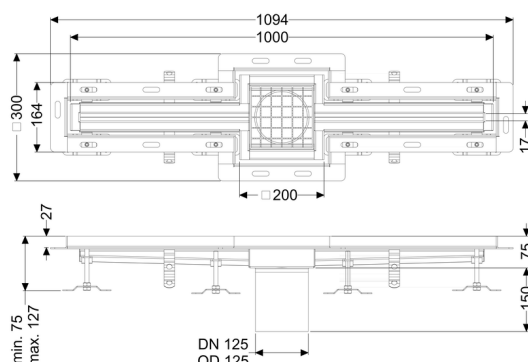

## Canaletta a fessura Ferrofix angol.colleg.piastr., 17x1000mm, centro

### Descrizione

La canaletta intagliata a pavimento Ferrofix in acciaio inox con uno spessore del materiale di 1,5 mm (mordenzato in soluzione di immersione) è dotata di rialzi rettificati, con pendenza longitudinale e trasversale, piedini per la regolazione dell'altezza e un bocchettone di uscita in acciaio inox.

### Caratteristiche generali:

Larghezza nominale (DN):	125 mm
Diametro esterno (DA):	125 mm
Materiale:	Acciaio inox

### Dimensioni:

Lunghezza:	1.000 mm
Larghezza:	17 mm
Altezza:	75 mm