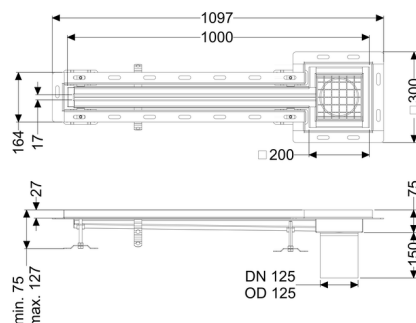

Canaletta a fessura Ferrofix angol.colleg.piastr., 17x1000mm, margine

Informazioni sull'articolo

Cod. Art.: 6302101

GTIN (EAN): 4026092099797

Gruppo di prezzo: 80

Descrizione

La canaletta intagliata a pavimento Ferrofix in acciaio inox con uno spessore del materiale di 1,5 mm (mordenzato in soluzione di immersione) è dotato di rialzi rettificati, con pendenza longitudinale e trasversale, piedini per la regolazione dell'altezza e un bocchettone di uscita in acciaio inox.

Il profilo della canaletta è adatto alle situazioni di posa con alte sollecitazioni termiche. L'angolare di collegamento per piastrelle serve ad evitare la rottura delle piastrelle nell'area del bordo.

Caratteristiche generali:

| | |
|--------------------------|--------------|
| Larghezza nominale (DN): | 125 mm |
| Diametro esterno (DA): | 125 mm |
| Materiale: | Acciaio inox |

Dimensioni:

| | |
|------------|----------|
| Lunghezza: | 1.000 mm |
| Larghezza: | 17 mm |
| Altezza: | 75 mm |

Caratteristiche di copertura:

| | |
|-------------------------|------------------|
| Tipo di copertura: | Griglia |
| Colore della copertura: | argento |
| Classe di carico: | L 15 (EN 1253-1) |
| Lunghezza: | 200 mm |
| Larghezza: | 200 mm |
| Blocco: | posato |
| | |
| null: | 17 mm |