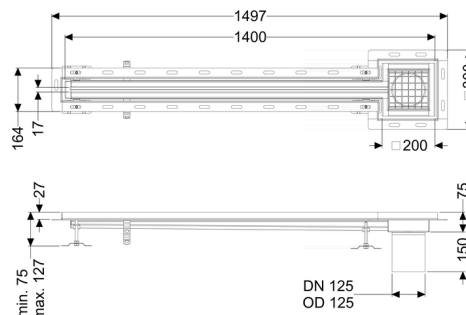

## Canaletta a fessura Ferrofix angol.colleg.piastr., 17x1400mm, margine

### Descrizione

La canaletta intagliata a pavimento Ferrofix in acciaio inox con uno spessore del materiale di 1,5 mm (mordenzato in soluzione di immersione) è dotato di rialzi rettificati, con pendenza longitudinale e trasversale, piedini per la regolazione dell'altezza e un bocchettone di uscita in acciaio inox.

### Caratteristiche generali:

Larghezza nominale (DN):	125 mm
Diametro esterno (DA):	125 mm
Materiale:	Acciaio inox

### Dimensioni:

Lunghezza:	1.400 mm
Larghezza:	17 mm
Altezza:	75 mm

**Caratteristiche di copertura:**

Tipo di copertura:	Griglia
Colore della copertura:	argento
Classe di carico:	L 15 (EN 1253-1)
Lunghezza:	200 mm
Larghezza:	200 mm
Blocco:	posato
null:	17 mm