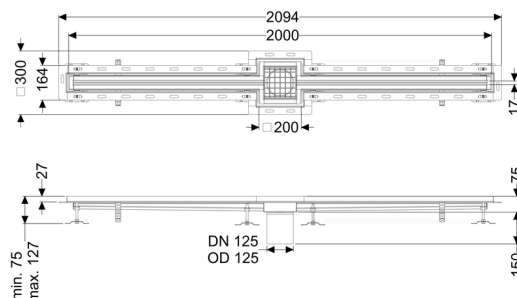

Canaletta a fessura Ferrofix angol.colleg.piastr., 17x2000mm, centro

Informazioni sull'articolo

Cod. Art.: 6302200

GTIN (EAN): 4026092099827

Gruppo di prezzo: 80

Descrizione

La canaletta intagliata a pavimento Ferrofix in acciaio inox con uno spessore del materiale di 1,5 mm (mordenzato in soluzione di immersione) è dotato di rialzi rettificati, con pendenza longitudinale e trasversale, piedini per la regolazione dell'altezza e un bocchettone di uscita in acciaio inox.

Il profilo della canaletta è adatto alle situazioni di posa con alte sollecitazioni termiche. L'angolare di collegamento per piastrelle serve ad evitare la rottura delle piastrelle nell'area del bordo.

Caratteristiche generali:

Larghezza nominale (DN):	125 mm
Diametro esterno (DA):	125 mm
Materiale:	Acciaio inox

Dimensioni:

Lunghezza:	2.000 mm
Larghezza:	17 mm
Altezza:	75 mm

Caratteristiche di copertura:

Tipo di copertura:	Griglia
Colore della copertura:	argento
Classe di carico:	L 15 (EN 1253-1)
Lunghezza:	200 mm
Larghezza:	200 mm
Blocco:	posato
null:	17 mm