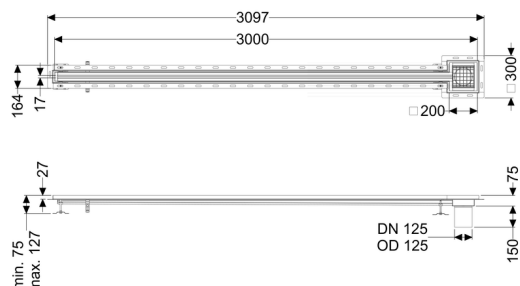

Canaletta a fessura Ferrofix angol.colleg.piastr., 17x3000mm, margine

Informazioni sull'articolo

Cod. Art.: 6302301

GTIN (EAN): 4026092099858

Gruppo di prezzo: 80

Descrizione

La canaletta intagliata a pavimento Ferrofix in acciaio inox con uno spessore del materiale di 1,5 mm (mordenzato in soluzione di immersione) è dotato di rialzi rettificati, con pendenza longitudinale e trasversale, piedini per la regolazione dell'altezza e un bocchettone di uscita in acciaio inox.

Il profilo della canaletta è adatto alle situazioni di posa con alte sollecitazioni termiche. L'angolare di collegamento per piastrelle serve ad evitare la rottura delle piastrelle nell'area del bordo.

Caratteristiche generali:

Larghezza nominale (DN):	125 mm
Diametro esterno (DA):	125 mm
Materiale:	Acciaio inox

Dimensioni:

Lunghezza:	3.000 mm
Larghezza:	17 mm
Altezza:	75 mm

Caratteristiche di copertura:

Tipo di copertura:	Griglia
Colore della copertura:	argento
Classe di carico:	L 15 (EN 1253-1)
Lunghezza:	200 mm
Larghezza:	200 mm
Blocco:	posato
null:	17 mm