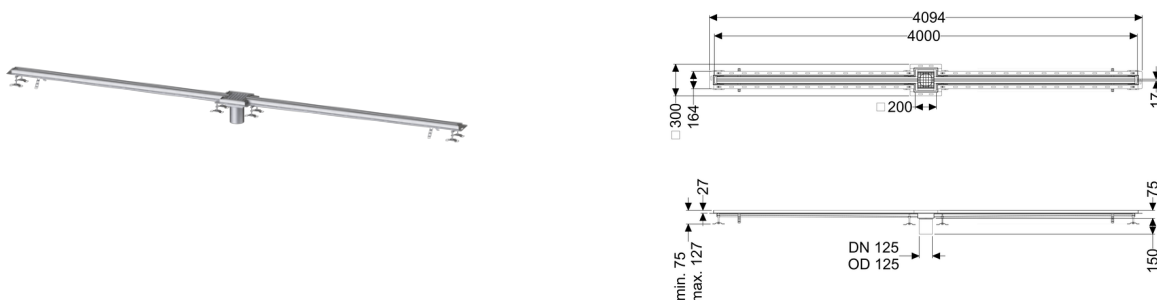

Canaletta a fessura Ferrofix angol.colleg.piastr., 17x4000mm, centro

Informazioni sull'articolo

Cod. Art.: 6302400

GTIN (EAN): 4026092099865

Gruppo di prezzo: 80

Descrizione

La canaletta intagliata a pavimento Ferrofix in acciaio inox con uno spessore del materiale di 1,5 mm (mordenzato in soluzione di immersione) è dotato di rialzi rettificati, con pendenza longitudinale e trasversale, piedini per la regolazione dell'altezza e un bocchettone di uscita in acciaio inox.

Il profilo della canaletta è adatto alle situazioni di posa con alte sollecitazioni termiche. L'angolare di collegamento per piastrelle serve ad evitare la rottura delle piastrelle nell'area del bordo.

Caratteristiche generali:

Larghezza nominale (DN):	125 mm
Diametro esterno (DA):	125 mm
Materiale:	Acciaio inox

Dimensioni:

Lunghezza:	4.000 mm
Larghezza:	17 mm
Altezza:	75 mm

Caratteristiche di copertura:

Tipo di copertura:	Griglia
Colore della copertura:	argento
Classe di carico:	L 15 (EN 1253-1)
Lunghezza:	200 mm
Larghezza:	200 mm
Blocco:	posato
null:	17 mm