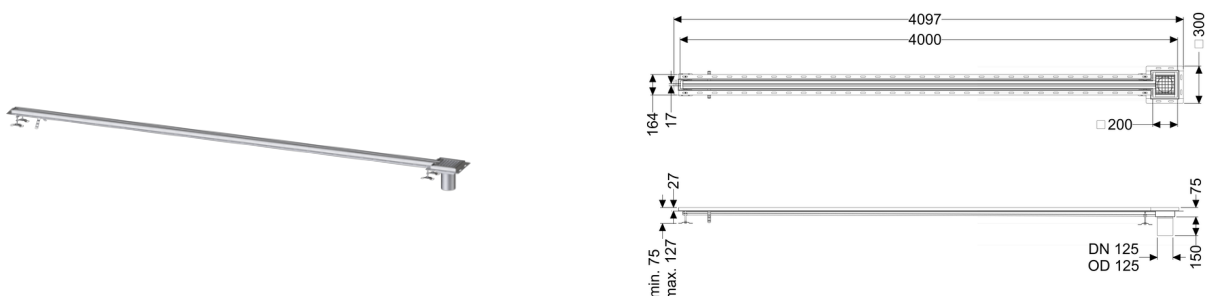

## Canaletta a fessura Ferrofix angl.colleg.piastr., 17x4000mm, margine

### Descrizione

La canaletta intagliata a pavimento Ferrofix in acciaio inox con uno spessore del materiale di 1,5 mm (mordenzato in soluzione di immersione) è dotato di rialzi rettificati, con pendenza longitudinale e trasversale, piedini per la regolazione dell'altezza e un bocchettone di uscita in acciaio inox.

### Caratteristiche generali:

Larghezza nominale (DN):	125 mm
Diametro esterno (DA):	125 mm
Materiale:	Acciaio inox

### Dimensioni:

Lunghezza:	4.000 mm
Larghezza:	17 mm
Altezza:	75 mm

**Caratteristiche di copertura:**

Tipo di copertura:	Griglia
Colore della copertura:	argento
Classe di carico:	L 15 (EN 1253-1)
Lunghezza:	200 mm
Larghezza:	200 mm
Blocco:	posato
null:	17 mm