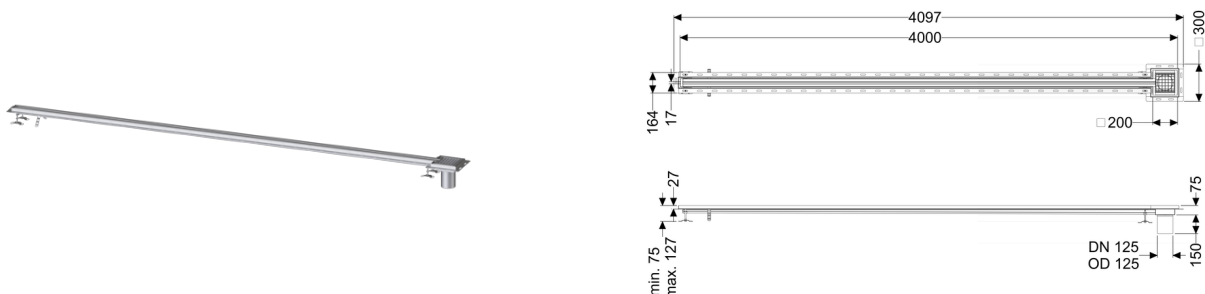

## Canaletta a fessura Ferrofix angl.colleg.piastr., 17x4000mm, margine

### Descrizione

La canaletta intagliata a pavimento Ferrofix in acciaio inox con uno spessore del materiale di 1,5 mm (mordenzato in soluzione di immersione) è dotato di rialzi rettificati, con pendenza longitudinale e trasversale, piedini per la regolazione dell'altezza e un bocchettone di uscita in acciaio inox.

### Caratteristiche generali:

Larghezza nominale (DN):	125 mm
Diametro esterno (DA):	125 mm
Materiale:	Acciaio inox

### Dimensioni:

Lunghezza:	4.000 mm
Larghezza:	17 mm
Altezza:	75 mm

**Caratteristiche di copertura:**

Tipo di copertura:	Griglia
Colore della copertura:	argento
Classe di carico:	L 15 (EN 1253-1)
Lunghezza:	200 mm
Larghezza:	200 mm
Blocco:	posato
null:	17 mm