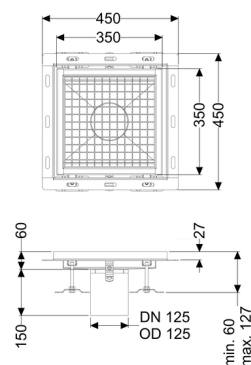

## Vasca a pavimento Ferrofix angolare collega. piastrelle, 350x350mm

### Descrizione

La vasca a pavimento Ferrofix in acciaio inox con uno spessore del materiale di 2,0 mm (mordenzato in soluzione di immersione) è dotato di rialzi rettificati, con pendenza longitudinale e trasversale, piedini per la regolazione dell'altezza e con un bocchettone di uscita in acciaio inox.

### Caratteristiche generali:

Larghezza nominale (DN):	125
Diametro esterno (DA):	125

### Dimensioni:

Lunghezza:	350 mm
Larghezza:	350 mm
Altezza:	60 mm