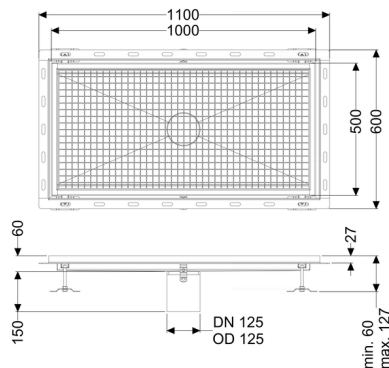

Vasca a pavimento Ferrofix angolare collega. piastrelle, 500x1000mm

Informazioni sull'articolo

Cod. Art.: 6350100
GTIN (EAN): 4026092099445
Gruppo di prezzo: 80

Vantaggi

- In acciaio inox particolarmente igienico e ad alta resistenza meccanica
- Può essere combinato in modo variabile con i corpi base adatti

Descrizione

La vasca a pavimento Ferrofix in acciaio inox con uno spessore del materiale di 2,0 mm (mordenzato in soluzione di immersione) è dotato di rialzi rettificati, con pendenza longitudinale e trasversale, piedini per la regolazione dell'altezza e con un bocchettone di uscita in acciaio inox.

Il profilo della canaletta è adatto alle situazioni di posa con alte sollecitazioni termiche. L'angolare di collegamento per piastrelle serve ad evitare la rottura delle piastrelle nell'area del bordo.

Caratteristiche generali:

Larghezza nominale (DN):	125
Diametro esterno (DA):	125

Dimensioni:

Lunghezza:	1.000 mm
Larghezza:	500 mm
Altezza:	60 mm

Caratteristiche di copertura:

Tipo di copertura:	Griglia
Colore della copertura:	argento
Classe di carico:	L 15 (EN 1253-1)
Blocco:	posato
Materiale del rialzo:	Acciaio inox 14301