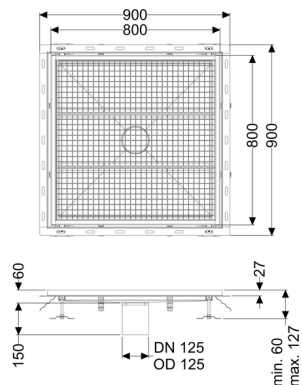

Vasca a pavimento Ferrofix angolare collega. piastrelle, 800x800mm

Informazioni sull'articolo

Cod. Art.: 6380800
GTIN (EAN): 4026092099469
Gruppo di prezzo: 80

Vantaggi

- In acciaio inox particolarmente igienico e ad alta resistenza meccanica
- Può essere combinato in modo variabile con i corpi base adatti

Descrizione

La vasca a pavimento Ferrofix in acciaio inox con uno spessore del materiale di 2,0 mm (mordenzato in soluzione di immersione) è dotato di rialzi rettificati, con pendenza longitudinale e trasversale, piedini per la regolazione dell'altezza e con un bocchettone di uscita in acciaio inox.

Il profilo della canaletta è adatto alle situazioni di posa con alte sollecitazioni termiche. L'angolare di collegamento per piastrelle serve ad evitare la rottura delle piastrelle nell'area del bordo.

Caratteristiche generali:

Larghezza nominale (DN):	125
Diametro esterno (DA):	125

Dimensioni:

Lunghezza:	800 mm
Larghezza:	800 mm
Altezza:	60 mm

Caratteristiche di copertura:

Tipo di copertura:	Griglia
Colore della copertura:	argento
Classe di carico:	L 15 (EN 1253-1)
Blocco:	posato
Materiale del rialzo:	Acciaio inox 14301