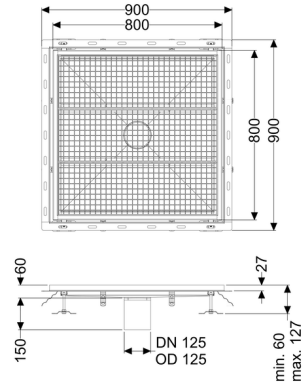

Vasca a pavimento Ferrofix angolare collega. piastrelle, 800x800mm

Informazioni sull'articolo

Cod. Art.: 6380800
GTIN (EAN): 4026092099469
Gruppo di prezzo: 80

Vantaggi

- In acciaio inox particolarmente igienico e ad alta resistenza meccanica
- Può essere combinato in modo variabile con i corpi base adatti

Descrizione

La vasca a pavimento Ferrofix in acciaio inox con uno spessore del materiale di 2,0 mm (mordenzato in soluzione di immersione) è dotato di rialzi rettificati, con pendenza longitudinale e trasversale, piedini per la regolazione dell'altezza e con un bocchettone di uscita in acciaio inox.

Il profilo della canaletta è adatto alle situazioni di posa con alte sollecitazioni termiche. L'angolare di collegamento per piastrelle serve ad evitare la rottura delle piastrelle nell'area del bordo.

Caratteristiche generali:

Larghezza nominale (DN):	125
Diametro esterno (DA):	125

Dimensioni:

Lunghezza:	800 mm
Larghezza:	800 mm
Altezza:	60 mm

Caratteristiche di copertura:

Tipo di copertura:
Colore della copertura:
Classe di carico:
Blocco: