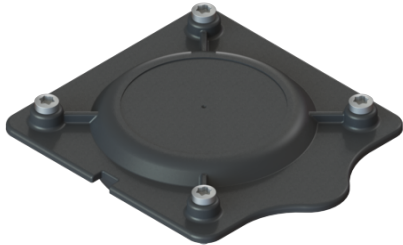

Coperchio per la pulizia avvitato, 160x140 mm

Informazioni sull'articolo

Cod. Art.: 680044

GTIN (EAN): 4026092062371

Gruppo di prezzo: 90

Descrizione

Coperchio per la pulizia, viti incluse, adatto agli impianti Mono e Duo Aqualift F

Caratteristiche generali:

Materiale:

Materiale plastico

Colore:

nero