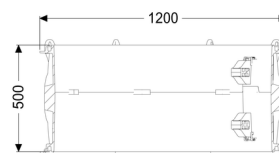

## Prolunga 500 mm, modulo del pozzetto LW 1000

### Descrizione

Prolunga con gradini di salita per il modulo del pozzetto LW1000