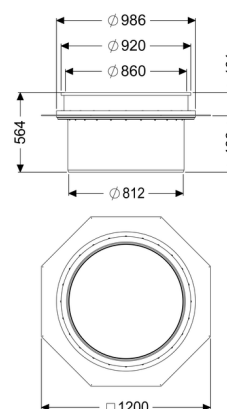

Prolunga impermeabile per il modulo del pozzetto

Informazioni sull'articolo

Cod. Art.: 680378

GTIN (EAN): 4026092069332

Gruppo di prezzo: 90

Descrizione

Prolunga impermeabile con tappetino sigillante

Caratteristiche generali:

Materiale:

Materiale plastico

Colore:

nero

Dimensioni:

Diametro interno (DI):

800