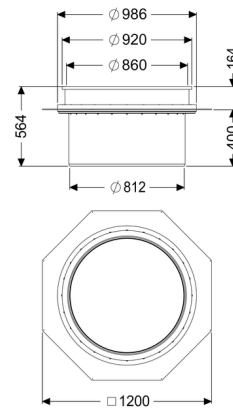

Prolunga impermeabile per il modulo del pozzetto

Informazioni sull'articolo

Cod. Art.: 680378

GTIN (EAN): 4026092069332

Gruppo di prezzo: 90

Descrizione

Prolunga impermeabile con tappetino sigillante

Caratteristiche generali:

Materiale:

Materiale plastico

Colore:

nero

Dimensioni:

Diametro interno (DI):

800