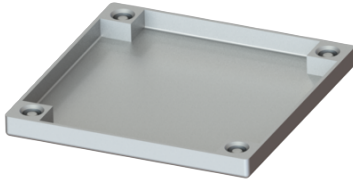

Griglia piastrellabile, 150x150 mm, L 15

Informazioni sull'articolo

Cod. Art.: 680478

GTIN (EAN): 4026092073155

Gruppo di prezzo: 90

Descrizione

Griglia piastrellabile adatta agli scarichi Ferrofix, con viti e guarnizione, compatibile con il codice articolo 54910 e 54911

Caratteristiche di copertura:

Tipo di copertura:	piastra di copertura chiusa
Materiale della copertura :	Acciaio inox
Colore della copertura:	argento
Classe di carico:	L 15 (EN 1253-1)
Lunghezza:	150 mm
Larghezza:	150 mm
Superficie:	piastrellabile