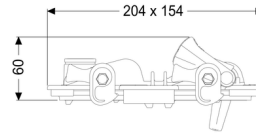

## Coperchio con chiusura Ø 100/110

#### Caratteristiche generali:

Larghezza nominale (DN): 100  
Materiale: Materiale plastico  
Coperchio di chiusura: Chiusura rapida