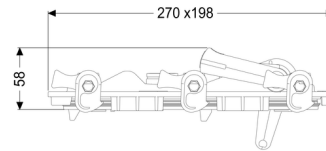

## Coperchio con chiusura Ø 125/160

#### Caratteristiche generali:

Larghezza nominale (DN): 125/150  
Materiale: Materiale plastico  
Colore: arancio  
Coperchio di chiusura: Chiusura rapida