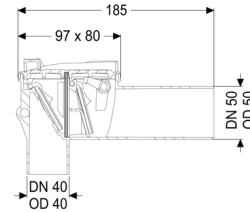

Valvola antiriflusso Staufix Sifone, DN 50, Lavabo, Tipo 5

Informazioni sull'articolo

Cod. Art.: 73051
GTIN (EAN): 4026092027400
Gruppo di prezzo: 10

Vantaggi

- L'ideale per il risanamento: può essere montata anche successivamente nella tubazione preesistente
- Semplice manutenzione e pulizia senza l'ausilio di utensili
- Non soggetto a corrosione

Descrizione

La valvola antiriflusso per le acque di scarico senza materie fecali è dotata di due cerniere meccaniche, le quali si chiudono in automatico in caso di ristagno. Una cerniera serve contemporaneamente come una chiusura di emergenza bloccabile manualmente.

Tipo di acque di scarico:

acque di scarico senza sostanze fecali

Situazione di installazione:

all'interno degli edifici – installazione quale sifone del lavabo

Versione:

Chiusura di emergenza:

sì

Condizioni di consegna:

pronto all'installazione

Protezione antiriflusso:

Tipo 5

Numero di valvole meccaniche antiriflusso:

2

Caratteristiche generali:

Larghezza nominale (DN):

50

Colore:

bianco