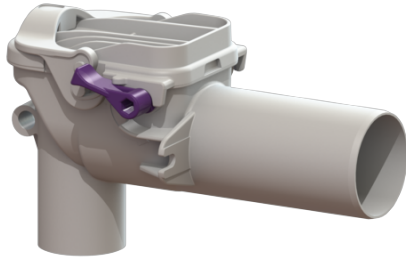

Valvola antiriflusso Staufix Sifone, DN 50, Lavabo, Tipo 5

Informazioni sull'articolo

Cod. Art.: 73051
GTIN (EAN): 4026092027400
Gruppo di prezzo: 10

Vantaggi

- L'ideale per il risanamento: può essere montata anche successivamente nella tubazione preesistente
- Semplice manutenzione e pulizia senza l'ausilio di utensili
- Non soggetto a corrosione

Descrizione

La valvola antiriflusso per le acque di scarico senza materie fecali è dotata di due cerniere meccaniche, le quali si chiudono in automatico in caso di ristagno. Una cerniera serve contemporaneamente come una chiusura di emergenza bloccabile manualmente.

pronto all'installazione

Protezione antiriflusso:

Tipo 5

Numero di valvole meccaniche antiriflusso:

2

Caratteristiche generali:

Larghezza nominale (DN):

50

Colore:

bianco

Norma: EN 13564

Dimensioni:

Lunghezza: 183 mm

Larghezza: 80 mm

Altezza: 110 mm

Coperchio di chiusura: Chiusura manuale