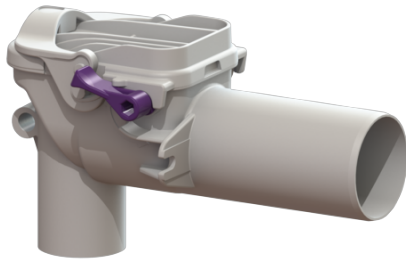

Valvola antiriflusso Staufix Sifone, DN 50, Lavabo, Tipo 5

Informazioni sull'articolo

Cod. Art.: 73051
 GTIN (EAN): 4026092027400
 Gruppo di prezzo: 10

Vantaggi

- L'ideale per il risanamento: può essere montata anche successivamente nella tubazione preesistente
- Semplice manutenzione e pulizia senza l'ausilio di utensili
- Non soggetto a corrosione

Descrizione

La valvola antiriflusso per le acque di scarico senza materie fecali è dotata di due cerniere meccaniche, le quali si chiudono in automatico in caso di ristagno. Una cerniera serve contemporaneamente come una chiusura di emergenza bloccabile manualmente.

pronto all'installazione

Protezione antiriflusso:

Tipo 5

Numero di valvole meccaniche antiriflusso:

2

Caratteristiche generali:

Larghezza nominale (DN):

50

Colore:

bianco

Norma: EN 13564

Dimensioni:

Lunghezza: 183 mm

Larghezza: 80 mm

Altezza: 110 mm

Coperchio di chiusura: Chiusura manuale