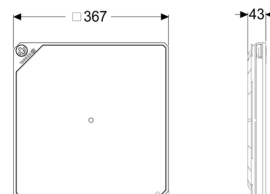

## Copertura tenuta acqua superficie piastr

#### Caratteristiche di copertura:

Altezza max. del rivestimento:

16 mm

Superficie:

piastrellabile

Variante:

a tenuta stagna