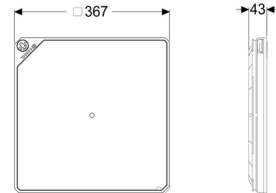

Copertura tenuta acqua superficie piastr

Informazioni sull'articolo

Cod. Art.: 830052

GTIN (EAN): 4026092077276

Gruppo di prezzo: 10

Descrizione

Caratteristiche generali:

Materiale:

Materiale plastico

Colore:

grigio pietra

Caratteristiche di copertura:

Altezza max. del rivestimento:

16 mm

Superficie:

piastrellabile