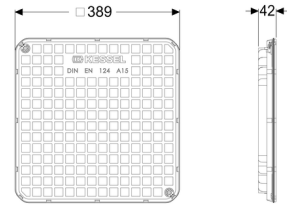

Piastra di copertura stagna, nero

Informazioni sull'articolo

Cod. Art.: 83050

GTIN (EAN): 4026092002797

Gruppo di prezzo: 30

Descrizione

Versione:

Guarnizione: sì
Chiusura antidore: no

Caratteristiche generali:

Materiale: Materiale plastico
Colore: nero

Caratteristiche di copertura:

Classe di carico: A 15 (EN 124) / L 15 (EN 1253-1)
Variante: a tenuta stagna