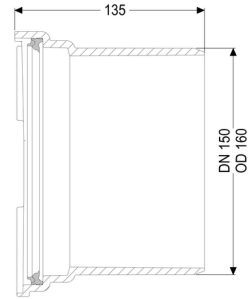

## Staufix Premium Raccordo maschio DN 150