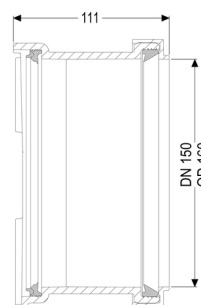

Staufix Premium Raccordo femmina DN 150

Informazioni sull'articolo

Cod. Art.: 83087

GTIN (EAN): 4026092048399

Gruppo di prezzo: 30

Descrizione