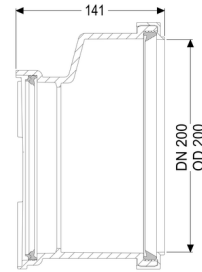

Staufix Premium Raccordo femmina DN 200

Informazioni sull'articolo

Cod. Art.: 83088

GTIN (EAN): 4026092048405

Gruppo di prezzo: 30

Descrizione