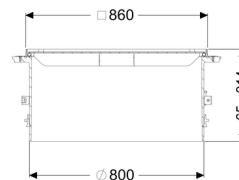

## Rialzo con piastra di copertura LW 800, Classe K 3, piastrellabile

### Descrizione

Rialzo per la regolazione dell'altezza e del livello per il pozzetto LW 1000, composto da una piastra di copertura, dalle guarnizioni e dai cunei di collegamento

### Dimensioni:

Diametro interno (DI): 800  
Gamma di regolazione: 65 - 314 mm