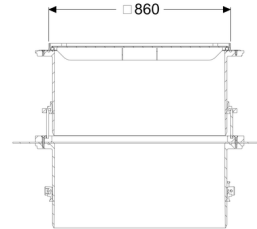

## Rialzo con piastra di copertura LW 800, Classe K 3 con flangia impermeabile

### Descrizione

Rialzo per la regolazione dell'altezza e del livello per il pozzetto LW 1000, composto da una piastra di copertura, dalle guarnizioni e dai cunei di collegamento

### Dimensioni:

Diametro interno (DI): 800  
Gamma di regolazione: 282 - 531 mm