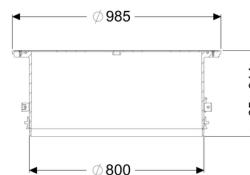

## Rialzo con piastra di copertura LW 800, Classe K 3

### Descrizione

Rialzo per la regolazione dell'altezza e del livello per il pozzetto LW 1000, composto da una piastra di copertura, da guarnizioni e da cunei di collegamento

### Dimensioni:

Diametro interno (DI): 800  
Gamma di regolazione: 65 - 314 mm