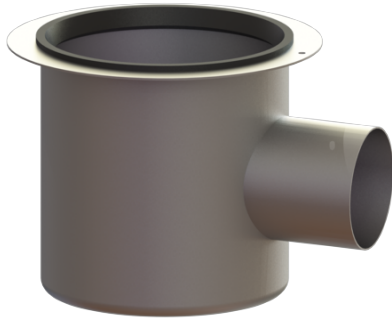

## Basiselement Ferrofix Sys 200, Uitloop horizontaal, St.sl. rvs

### Beschrijving

Het basiselement Ferrofix van rvs is in combinatie met een Systeem 200-opzetstuk bedoeld voor puntafwatering en is uitgerust met een uitneembaar stankslot, een afdichting en een bouwphaseafdekking.

De uitloopaansluiting is geschikt voor het aansluiten van SML-pijpen.

### Afmetingen:

Lengte:	280 mm
Breedte:	280 mm
Hoogte:	225 mm