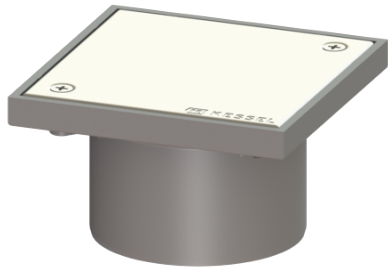

## Reinigingssluiting Sys 100, ABS, Afdekking rvs 304, verschr., K3

### Beschrijving

De reinigingssluiting van kunststof met rooster en frame van rvs is bedoeld als opzetstuk voor directe aansluitingen op leidingen, en is uitgerust met een gesloten, geschroefde afdekplaat.

### Afmetingen:

Hoogte: 93 mm

### Afdekkingskarakteristieken:

Soort afdekking:	gesloten afdekplaat
Afdekkingsmateriaal:	rvs V2A
Afdekking kleur:	zilver
Belastingsklasse:	K 3 (EN 1253-1)
Hoogte:	17 mm
Oppervlak:	Gepolijst rvs
Vergrendeling:	geschroefd