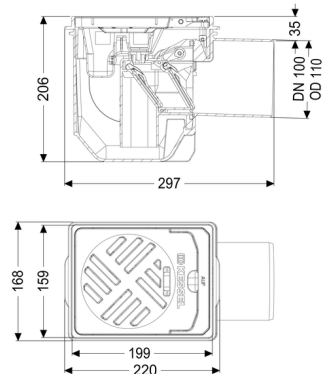

Kelderafvoer Drehfix DN 100, Rooster zwart, Type 5

Artikel informatie

Artikel nr.: 27301
 GTIN: 4026092007815
 Korting groep: 10

Voordelen

- Geïntegreerde terugstuwbeveiliging
- Eenvoudig en
- zonder gereedschap te onderhouden en reinigen
- Ideaal voor renovaties: dankzij het compacte inbouwformaat kan de installatie ook in oude gietijzeren afvoeren worden ingebouwd

Nominale breedte (DN):

100

Uitwendige diameter (DA):

110

Kleur: zwart
Norm: EN 1253, EN 13564

Afmetingen:

Lengte: 285 mm
Breedte: 168 mm
Uitsparingsmaat lengte: 320 mm
Uitsparingsmaat breedte: 190 mm

Reservoir:

Inbouwdiepte: 210 - 240 mm
In hoogte verstelbaar: telescopisch opzetstuk

Afdekkingskarakteristieken:

Soort afdekking: Sleufrooster
Afdekking kleur: zwart
Belastingsklasse: K 3 (EN 1253-1)
Slibemmer: ja

Rooster:

Roosterkleur: zwart
Materiaal rooster: Kunststof
Breedte roostermaat: 150 mm
Roostermaat hoogte: 14 mm
Roostermaat lengte: 190 mm

Afvoercapaciteit (l/s) bij 20 mmwk: 1,8 l/s