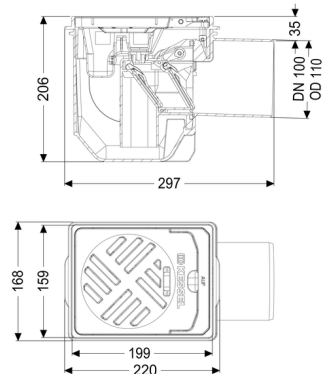

Kelderafvoer Drehfix DN 100, Rooster zwart, Type 5

Artikel informatie

Artikel nr.: 27301
GTIN: 4026092007815
Korting groep: 10

Voordelen

- Geïntegreerde terugstuwbeveiliging
- Eenvoudig en
- zonder gereedschap te onderhouden en reinigen
- Ideaal voor renovaties: dankzij het compacte inbouwformaat kan de installatie ook in oude gietijzeren afvoeren worden ingebouwd

Beschrijving

De kelderafvoer voor fecaliënvrij afvalwater is uitgerust met twee mechanische kleppen die bij terugstuw automatisch sluiten. Een klep dient ook als handmatig vergrendelbare noodafsluiter.

Soort afvalwater:

fecaliënvrij afvalwater

Inbouwsituatie:

vloerinbouw

Uitvoering:

Stankslot:

inclusief

Noodvergrendeling:

ja

Afleveringstoestand:

Klaar voor installatie

Terugstuwbeveiliging:

Type 5

Aantal mechanische terugstuwkleppen:

2

Algemene karakteristieken:

Nominale breedte (DN):

100

Uitwendige diameter (DA):

110