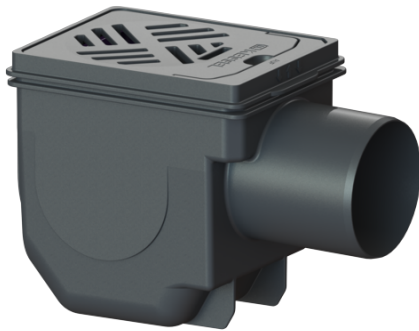

Kelderafvoer Drehfix DN 100, Rooster zwart, Type 5

Artikel informatie

Artikel nr.: 27301
 GTIN: 4026092007815
 Korting groep: 10

Voordelen

- Geïntegreerde terugstuwbeveiliging
- Eenvoudig en
- zonder gereedschap te onderhouden en reinigen
- Ideaal voor renovaties: dankzij het compacte inbouwformaat kan de installatie ook in oude gietijzeren afvoeren worden ingebouwd

Beschrijving

De kelderafvoer voor fecaliënvrij afvalwater is uitgerust met twee mechanische kleppen die bij terugstuw automatisch sluiten. Een klep dient ook als handmatig vergrendelbare noodafsluiter.

Nominale breedte (DN):

100

Uitwendige diameter (DA):

110

Kleur: zwart
Norm: EN 1253, EN 13564

Afmetingen:

Lengte: 285 mm
Breedte: 168 mm
Uitsparingsmaat lengte: 320 mm
Uitsparingsmaat breedte: 190 mm

Reservoir:

Inbouwdiepte: 210 - 240 mm
In hoogte verstelbaar: telescopisch opzetstuk

Afdekkingskarakteristieken:

Soort afdekking: Sleufrooster
Afdekking kleur: zwart
Belastingsklasse: K 3 (EN 1253-1)
Slibemmer: ja

Rooster: