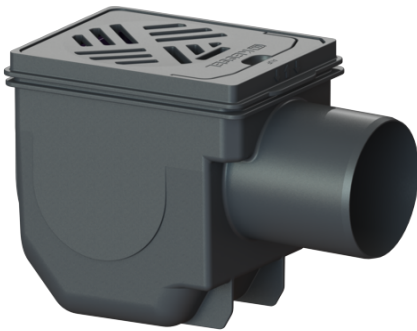

## Kelderafvoer Drehfix DN 100, Rooster zwart, Type 5

### Artikel informatie

Artikel nr.: 27301  
 GTIN: 4026092007815  
 Korting groep: 10

### Beschrijving

De kelderafvoer voor fecaliënvrij afvalwater is uitgerust met twee mechanische kleppen die bij terugstuw automatisch sluiten. Een klep dient ook als handmatig vergrendelbare noodafsluiter.

### Reservoir:

Inbouwdiepte: 210 - 240 mm  
In hoogte verstelbaar: telescopisch opzetstuk