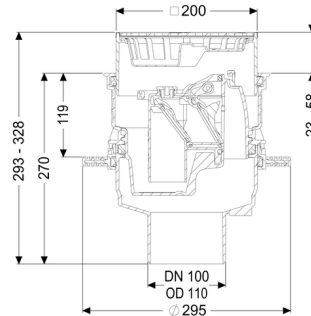

Kelderafvoer Universele Plus verticaal, Rvs, Terugstuwbe., Waterdicht

Artikel informatie

Artikel nr.: 27641
GTIN: 4026092096871
Korting groep: 10

Beschrijving

De kelderafvoer Universele Plus van kunststof is uitgerust met een uitneembare terugstuwbeveiliging met twee terugstuwkleppen, een handmatig vergrendelbare noodafsluiter en een vuilvanger.

De afvoer is drukwaterdicht tot 0,6 bar (MFGA Leipzig getest)) zoals ook radondicht (IAF Radioökologie GmbH getest).

Soort afvalwater: fecaliënvrij afvalwater
Inbouwsituatie: vloerinbouw

Uitvoering:

Noodvergrendeling: ja
Waterslothoogte: 60 mm
Terugstuwbeveiliging: Type 5
Aantal mechanische terugstuwkleppen: 2

Algemene karakteristieken:

Nominale breedte (DN): 100
Kleur: zwart
Norm: EN 1253, EN 13564