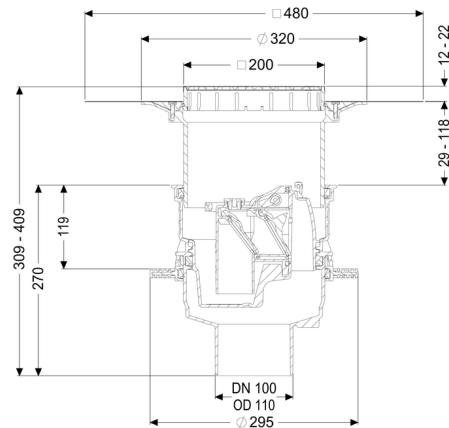

Kelderafvoer Universele Plus vert., Variofix, Terugstuwb., Waterdicht

Artikel informatie

Artikel nr.: 27651
GTIN: 4026092096888
Korting groep: 10

Beschrijving

De kelderafvoer Universele Plus van kunststof is bedoeld voor het afwateren van fecaliënvrij afvalwater, en is uitgerust met een uitneembare terugstuwbeveiliging met twee terugstuwkleppen en een handmatig vergrendelbare noodafsluiter. Inclusief bouwphaseafdekking.

De afvoer is drukwaterdicht tot 0,6 bar (MFPA Leipzig getest)) zoals ook radondicht (IAF Radioökologie GmbH getest).

Soort afvalwater: fecaliënvrij afvalwater
Inbouwsituatie: vloerinbouw

Uitvoering:

Soort afdichting:	Composietafdichting
Noodvergrendeling:	ja
Afdichting van het opzetstuk:	voor verlijmbare bijgeleverde dichtingsmanchet (bd) volgens DIN 18534
Waterinwerkingsklasse conform DIN 18534-1 (tot inclusief):	W3-I
Waterslothoogte:	60 mm
Terugstuwbeveiliging:	Type 5
Aantal mechanische terugstuwkleppen:	2