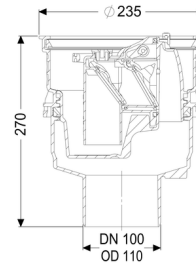

Basiselement Universele Plus verticaal, met terugstuwbeveiliging

Artikel informatie

Artikel nr.: 27660
GTIN: 4026092096949
Korting groep: 10

Beschrijving

Het basiselement Universele Plus van kunststof is bedoeld voor gebruik in combinatie met een opzetstuk voor het afwateren van fecaliënvrij afvalwater, en is uitgerust met een uitneembare terugstuwbeveiliging met twee terugstuwkleppen, een handmatig vergrendelbare noodafsluiter en een vuilvanger. Inclusief bouwphaseafdekking.

Soort afvalwater: fecaliënvrij afvalwater
Inbouwsituatie: vloerinbouw

Uitvoering:

Noodvergrendeling: ja
Waterslothoogte: 60 mm
Terugstuwbeveiliging: Type 5
Aantal mechanische terugstuwkleppen: 2

Algemene karakteristieken:

Nominale breedte (DN): 100
Kleur: zwart
Norm: EN 1253, EN 13564