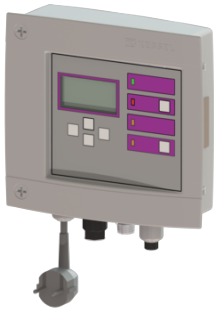

Aqualift Comfort besturingskast 230V

Artikel informatie

Artikel nr.: 28731
GTIN: 4026092051313
Korting groep: 20

Beschrijving

Uitvoering:

Soort installatie: Mono-installatie

Algemene karakteristieken:

Kleur: grijs

Besturing:

Bedrijfsspanning: 230 V
Netfrequentie: 50 Hz
Zelfdiagnosesysteem (SDS): ja
Batterijbuffer: ja
Meerregelige displayweergave: ja
Logboekfunctie: ja
USB-interface: ja
GSM-interface: ja
Potentiaalvrij contact: optioneel
Beschermingsklasse besturingskast: IP 54
Kabellengte besturingskast: 1,4 m