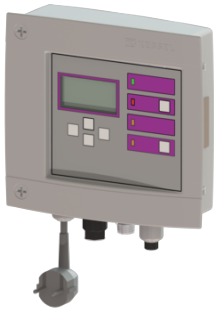

## Aqualift Comfort besturingskast 230V

#### Algemene karakteristieken:

Kleur: grijs