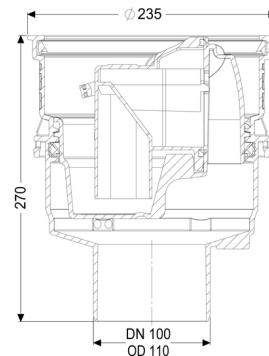

Basiselement Universele Plus verticaal, met stankslot

Artikel informatie

Artikel nr.: 29103
GTIN: 4026092096963
Korting groep: 10

Beschrijving

Het basiselement Universele Plus van kunststof is bedoeld voor gebruik in combinatie met een opzetstuk voor het afwateren van fecaliënvrij afvalwater, en is uitgerust met een uitneembaar stankslot en een vuilvanger. Inclusief bouwphaseafdekking.

Soort afvalwater: fecaliënvrij afvalwater
Inbouwsituatie: vloerinbouw

Uitvoering:

Stankslot: inclusief

Waterslothoogte: 60 mm

Algemene karakteristieken:

Nominale breedte (DN): 100
Kleur: zwart
Norm: EN 1253

Afmetingen:

Hoogte: 270 mm
Uitsparingsmaat lengte: 310 mm