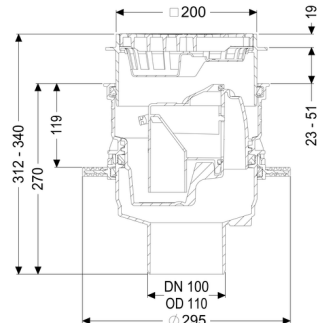

Kelderafvoer Universele Plus vert., zwart, Stankslot, Waterdicht

Artikel informatie

Artikel nr.: 29131
GTIN: 4026092096895
Korting groep: 10

Beschrijving

De kelderafvoer Universele Plus van kunststof is bedoeld voor het afwateren van fecaliënvrij afvalwater, en is uitgerust met een uitneembaar stankslot en een vuilvanger. Inclusief bouwfaseafdekking.

De afvoer is drukwaterdicht tot 0,6 bar (MFPA Leipzig getest) zoals ook radondicht (IAF Radioökologie GmbH getest).

Soort afvalwater: fecaliënvrij afvalwater
Inbouwsituatie: vloerinbouw

Uitvoering:

Stankslot: inclusief

Algemene karakteristieken:

Nominale breedte (DN): 100
Kleur: zwart
Norm: EN 1253

Afmetingen:

Hoogte: 270 mm
Uitsparingsmaat lengte: 310 mm