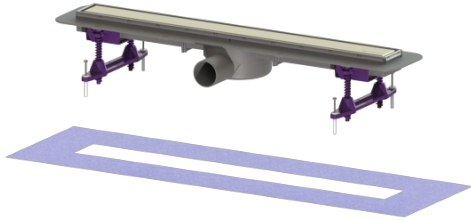

## Douchegoot Linearis Compact L: 650 mm, DN 50, bd, rvs-afd., K3

### Beschrijving

De douchegoot Linearis Compact met vastgelast basiselement van ABS is geschikt voor lijnafwatering binnen. Als de rvs-inlegger omgekeerd wordt geplaatst, kan hij worden betegeld. Inclusief al gemaakte kwelwateropeningen en stankslot.

### Algemene karakteristieken:

Nominale breedte (DN):	50
Uitwendige diameter (DA):	50

### Afmetingen:

Breedte:	191 mm
Hoogte:	80 mm
null:	715 mm

**Reservoir:**

Aantal afvoeren:	1 ST
Inbouwdiepte:	80 mm

**Basiselement:**

Materiaal afvoerelement:	ABS
--------------------------	-----

**Afdekkingskarakteristieken:**