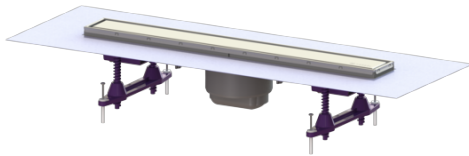

Opzetstuk Linearis Compact L: 550 mm, Sys 100, Afdekking rvs 304, K3

Artikel informatie

Artikel nr.: 47806S
GTIN: 4026092079928
Korting groep: 10

Voordelen

- Meer ontwerpmogelijkheden met omkeerbaar rvs-rooster
- Lage inbouwdiepte
- Hoogste brandbeveiligingsstandaarden

Beschrijving

Het opzetstuk Linearis Compact kan worden gecombineerd met een baselement van het modulaire KESSEL-systeem 100 voor lijnafwatering binnen.

Uitvoering:

Systeem:	100
Stankslot:	inclusief
Soort afdichting:	Composietafdichting
lekwateropening:	ja
Afdichting van het opzetstuk:	voor verlijmbare bijgeleverde dichtingsmanchet (bd) volgens DIN 18534
Waterinwerkingsklasse conform DIN 18534-1 (tot inclusief):	W3-I
Waterslotheogte:	50 mm

Algemene karakteristieken:

Nominale breedte (DN):	100
Uitwendige diameter (DA):	100

Afmetingen:

Breedte:	136 mm
Hoogte:	77 mm
null:	615 mm

Afdekkingskarakteristieken:

Soort afdekking:	Afdekking rvs
Roosterdesign:	optioneel betegelbaar
Afdekkingsmateriaal:	rvs V2A
Afdekking kleur:	zilver, naar keuze
Belastingsklasse:	K 3 (EN 1253-1)
Vergrendeling:	ingelegd

Rooster:

Framelengte:	550 mm
Framebreedte:	66 mm
Framemateriaal:	rvs V2A

Materiaal opzetstuk:	ABS
Afvoercapaciteit (l/s) bij 10 mmwk:	0,6 l/s
Afvoercapaciteit (l/s) bij 0 mmwk:	0,5 l/s