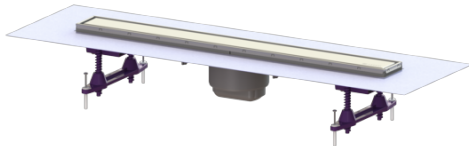

Opzetstuk Linearis Compact L: 650 mm, Sys 100, Afdekking rvs 304, K3

Artikel informatie

Artikel nr.: 47807S
 GTIN: 4026092079935
 Korting groep: 10

Voordelen

- Meer ontwerpmogelijkheden met omkeerbaar rvs-rooster
- Lage inbouwdiepte
- Hoogste brandbeveiligingsstandaarden

Beschrijving

Het opzetstuk Linearis Compact kan worden gecombineerd met een basiselement van het modulaire KESSEL-systeem 100 voor lijnafwatering binnen.

Uitvoering:

Systeem:	100
Stankslot:	inclusief
Soort afdichting:	Composietafdichting
lekwateropening:	ja
Afdichting van het opzetstuk:	voor verlijmbare bijgeleverde dichtingsmanchet (bd) volgens DIN 18534
Waterinwerkingsklasse conform DIN 18534-1 (tot inclusief):	W3-I
Waterslotheogte:	50 mm

Algemene karakteristieken:

Nominale breedte (DN):	100
Uitwendige diameter (DA):	100

Afmetingen:

Breedte:	136 mm
Hoogte:	77 mm
null:	715 mm

Afdekkingskarakteristieken:

Soort afdekking:	Afdekking rvs
Roosterdesign:	optioneel betegelbaar
Afdekkingsmateriaal:	rvs V2A
Afdekking kleur:	zilver, naar keuze
Belastingsklasse:	K 3 (EN 1253-1)
Vergrendeling:	ingelegd

Rooster:

Framelengte:	650 mm
Framebreedte:	66 mm
Framemateriaal:	rvs V2A

Materiaal opzetstuk:	ABS
Afvoercapaciteit (l/s) bij 10 mmwk:	0,6 l/s
Afvoercapaciteit (l/s) bij 0 mmwk:	0,5 l/s