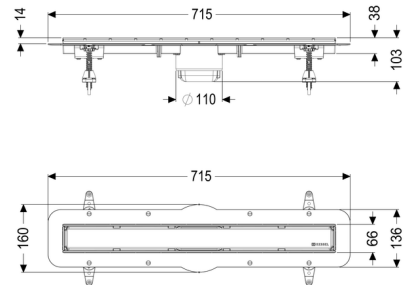

Opzetstuk Linearis Compact L: 650 mm, Sys 100, Afdekking rvs 304, K3

Artikel informatie

Artikel nr.: 47807S
 GTIN: 4026092079935
 Korting groep: 10

Voordelen

- Meer ontwerpmogelijkheden met omkeerbaar rvs-rooster
- Lage inbouwdiepte
- Hoogste brandbeveiligingsstandaarden

Beschrijving

Het opzetstuk Linearis Compact kan worden gecombineerd met een basiselement van het modulaire KESSEL-systeem 100 voor lijnafwatering binnen.

Uitvoering:

Systeem:	100
Stankslot:	inclusief
Soort afdichting:	Composietafdichting
lekwateropening:	ja
Afdichting van het opzetstuk:	voor verlijmbare bijgeleverde dichtingsmanchet (bd) volgens DIN 18534
Waterinwerkingsklasse conform DIN 18534-1 (tot inclusief):	W3-I
Waterslotheogte:	50 mm

Algemene karakteristieken:

Nominale breedte (DN):	100
Uitwendige diameter (DA):	100

Afmetingen:

Breedte:	136 mm
Hoogte:	77 mm
null:	715 mm

Afdekkingskarakteristieken:

Soort afdekking:	Afdekking rvs
Roosterdesign:	optioneel betegelbaar
Afdekkingsmateriaal:	rvs V2A
Afdekking kleur:	zilver, naar keuze
Belastingsklasse:	K 3 (EN 1253-1)
Vergrendeling:	ingelegd

Rooster:

Framelengte:	650 mm
Framebreedte:	66 mm
Framemateriaal:	rvs V2A

Materiaal opzetstuk:	ABS
Afvoercapaciteit (l/s) bij 10 mmwk:	0,6 l/s
Afvoercapaciteit (l/s) bij 0 mmwk:	0,5 l/s