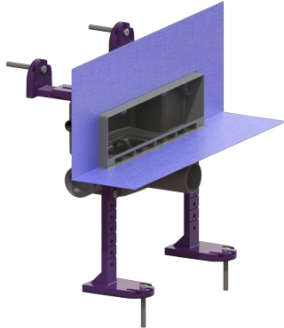

Basiselement voor wandafvoer Scada led, DN 50, bevestigd dichtingsmanchet

Artikel informatie

Artikel nr.: 48003M

GTIN: 4026092079102

Korting groep: 10

Voordelen

- Bekroond ontwerp
- Flexibele en handige inbouwmogelijkheden

Beschrijving

Het basiselement voor wandafvoer Scada kan worden gecombineerd met de fronten Scada voor wand-/vloerafwatering binnen. Het basiselement is uitgerust met een stankslot en heeft aansluitmogelijkheid aan de voorkant en aan de linker- en rechterzijanten.

Uitvoering:

Verlichting:	led
Systeem:	125
Stankslot:	inclusief
Soort afdichting:	Composietafdichting
Verwarming:	zonder
afdichting van het basiselement:	voorgemonteerd dichtingsmanchet (WaD) volgens DIN 18534
Waterslothoogte:	22 mm

Algemene karakteristieken:

Nominale breedte (DN):	50
Uitwendige diameter (DA):	58

Afmetingen:

Lengte:	362 mm
Breedte:	195 mm
Hoogte:	353 mm

Reservoir:

Aantal afvoeren: 1 ST

Basiselement:

Materiaal afvoerelement: ABS
Uitvoering aansluiting: zijwaarts