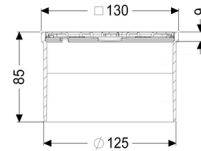

Opzetstuk Sleufrooster, rvs 304, 130 x 130 mm, K3

Artikel informatie

Artikel nr.: 48165
GTIN: 4026092034224
Korting groep: 10

Beschrijving

Het opzetstuk kan worden gecombineerd met een basiselement van het modulaire KESSEL-systeem voor puntafwatering binnenshuis.

Uitvoering:

Systeem: 125

Afmetingen:

Hoogte: 85 mm

Afdekkingskarakteristieken:

Soort afdekking:	Sleufrooster
Afdekkingsmateriaal:	rvs V2A
Afdekking kleur:	zilver
Belastingsklasse:	K 3 (EN 1253-1)
Hoogte:	9 mm
Oppervlak:	Gepolijst rvs

Rooster:

Frame lengte:	130 mm
Frame breedte:	130 mm
Frame materiaal:	ABS
vorm opzetstuk:	hoekig
Materiaal opzetstuk:	ABS