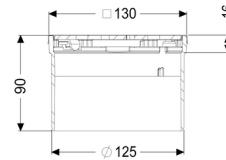

Opzetstuk Designrooster Kessel, rvs 316, Lock & Lift, L15

Artikel informatie

Artikel nr.: 48203
GTIN: 4026092066515
Korting groep: 10

Beschrijving

Het opzetstuk kan worden gecombineerd met een basiselement van het modulaire KESSEL-systeem voor puntafwatering binnenshuis.

Uitvoering:

Systeem: 125

Afmetingen:

Hoogte: 90 mm

Afdekkingskarakteristieken:

Soort afdekking:	Designrooster
Roosterdesign:	Kessel
Afdekkingsmateriaal:	rvs V4A
Afdekking kleur:	zilver
Belastingsklasse:	L 15 (EN 1253-1)
Hoogte:	16 mm
Vergrendeling:	Lock & Lift

Rooster:

Frame lengte:	132 mm
Frame breedte:	132 mm
Frame materiaal:	rvs V4A
Materiaal opzetstuk:	ABS