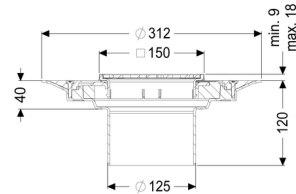

Opzetstuk Variofix Sleufrooster, rvs 316, K3

Artikel informatie

Artikel nr.: 48206
GTIN: 4026092066546
Korting groep: 10

Voordelen

- Keuze uit verschillende afdekkingen
- Inclusief dichtingsmanchet

Beschrijving

Het opzetstuk kan worden gecombineerd met een basiselement van het modulaire KESSEL-systeem voor puntafwatering binnen.

Uitvoering:

Afdichting:

Systeem:

Soort afdichting:

Afdichting van het opzetstuk:

Waterinwerkingsklasse conform DIN 18534-1 (tot inclusief):

Afdichting

125

Composietafdichting

voor verlijmbare bijgeleverde dichtingsmanchet (bd) volgens DIN 18534

W3-I

Afmetingen:

Hoogte:

Diameter:

120 mm

312 mm

In hoogte verstelbaar:

In hoogte verstelbaar:

Opzetstuk:

telescopisch opzetstuk

10 - 18 mm

verstelbaar in drie dimensies