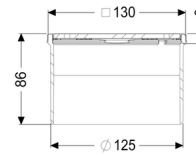

Opzetstuk Designrooster Slot, rvs 304, K3

Artikel informatie

Artikel nr.: 48218
GTIN: 4026092042601
Korting groep: 10

Beschrijving

Het opzetstuk kan worden gecombineerd met een baselement van het modulaire KESSEL-systeem voor puntafwatering binnenshuis.

Uitvoering:

Systeem: 125

Afmetingen:

Hoogte: 90 mm

Afdekkingskarakteristieken:

Soort afdekking:	Designrooster
Roosterdesign:	Slot
Afdekkingsmateriaal:	rvs V2A
Afdekking kleur:	zilver
Belastingsklasse:	K 3 (EN 1253-1)
Hoogte:	16 mm
Oppervlak:	geslepen
Vergrendeling:	ingelegd