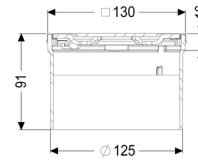

Opzetstuk Designrooster Spot, rvs 304, Lock & Lift, K3

Artikel informatie

Artikel nr.: 48221
GTIN: 4026092031117
Korting groep: 10

Beschrijving

Het opzetstuk kan worden gecombineerd met een basiselement van het modulaire KESSEL-systeem voor puntafwatering binnenshuis.

Uitvoering:

Systeem: 125

Afmetingen:

Hoogte: 90 mm

Afdekkingskarakteristieken:

Soort afdekking:	Designrooster
Roosterdesign:	Spot
Afdekkingsmateriaal:	rvs V2A
Afdekking kleur:	zilver
Belastingsklasse:	K 3 (EN 1253-1)
Hoogte:	16 mm
Oppervlak:	geslepen
Vergrendeling:	Lock & Lift

Rooster:

Framelengte:	132 mm
Framebreedte:	132 mm
Framemateriaal:	rvs V2A
vorm opzetstuk:	hoekig
Materiaal opzetstuk:	ABS