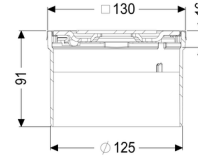

Opzetstuk Designrooster Spot, rvs 304, Lock & Lift, K3

Artikel informatie

Artikel nr.: 48221
GTIN: 4026092031117
Korting groep: 10

Beschrijving

Het opzetstuk kan worden gecombineerd met een baselement van het modulaire KESSEL-systeem voor puntafwatering binnenshuis.

Uitvoering:

Systeem: 125

Afmetingen:

Hoogte: 90 mm

Afdekkingskarakteristieken:

Soort afdekking:	Designrooster
Roosterdesign:	Spot
Afdekkingsmateriaal:	rvs V2A
Afdekking kleur:	zilver
Belastingsklasse:	K 3 (EN 1253-1)
Hoogte:	16 mm
Oppervlak:	geslepen
Vergrendeling:	Lock & Lift

Rooster:

Framelengte:	132 mm
Framebreedte:	132 mm
Framemateriaal:	rvs V2A
vorm opzetstuk:	hoekig
Materiaal opzetstuk:	ABS