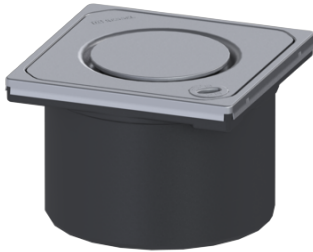

Opzetstuk Designrooster Spot, rvs 304, Lock & Lift, K3

Artikel informatie

Artikel nr.: 48221
GTIN: 4026092031117
Korting groep: 10

Beschrijving

Het opzetstuk kan worden gecombineerd met een basiselement van het modulaire KESSEL-systeem voor puntafwatering binnenshuis.

Uitvoering:

Systeem: 125

Afmetingen:

Hoogte: 90 mm

Afdekkingskarakteristieken:

Soort afdekking:	Designrooster
Roosterdesign:	Spot
Afdekkingsmateriaal:	rvs V2A
Afdekking kleur:	zilver
Belastingsklasse:	K 3 (EN 1253-1)
Hoogte:	16 mm
Oppervlak:	geslepen
Vergrendeling:	Lock & Lift

Rooster:

Framelengte:	132 mm
Framebreedte:	132 mm
Framemateriaal:	rvs V2A
vorm opzetstuk:	hoekig
Materiaal opzetstuk:	ABS