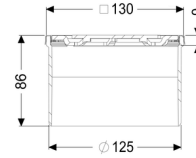

Opzetstuk Designrooster Oval, rvs 304, L 15

Artikel informatie

Artikel nr.: 48226
GTIN: 4026092042700
Korting groep: 10

Beschrijving

Het opzetstuk kan worden gecombineerd met een basiselement van het modulaire KESSEL-systeem voor puntafwatering binnenshuis.

Uitvoering:

Systeem: 125

Afmetingen:

Hoogte: 90 mm

Afdekkingskarakteristieken:

Soort afdekking:	Designrooster
Roosterdesign:	Oval
Afdekkingsmateriaal:	rvs V2A
Afdekking kleur:	zilver
Belastingsklasse:	L 15 (EN 1253-1)
Hoogte:	16 mm
Vergrendeling:	ingelegd

Rooster:

Frame lengte:	132 mm
Frame breedte:	132 mm
Frame materiaal:	rvs V2A
Materiaal opzetstuk:	ABS