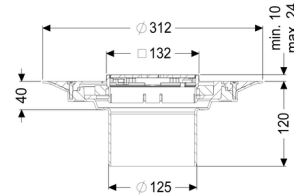

Opzetstuk Variofix Designrooster Kessel, rvs 304, L 15

Artikel informatie

Artikel nr.: 48625
GTIN: 4026092044889
Korting groep: 10

Voordelen

- Keuze uit verschillende afdekkingen
- Inclusief dichtingsmanchet

Beschrijving

Het opzetstuk kan worden gecombineerd met een basiselement van het modulaire KESSEL-systeem voor puntafwatering binnen.

Uitvoering:

Systeem:	125
Soort afdichting:	Composietafdichting
Afdichting van het opzetstuk:	voor verlijmbare bijgeleverde dichtingsmanchet (bd) volgens DIN 18534
Waterinwerkingsklasse conform DIN 18534-1 (tot inclusief):	W3-I

Afmetingen:

Hoogte:	120 mm
Diameter:	312 mm
In hoogte verstelbaar:	telescopisch opzetstuk
In hoogte verstelbaar:	10 - 23 mm
Opzetstuk:	verstelbaar in drie dimensies