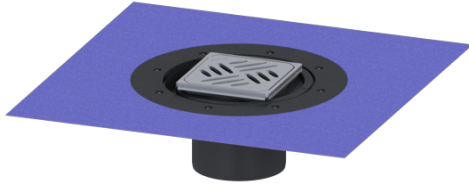

Opzetstuk Variofix Designrooster Kessel, rvs 304, L 15

Artikel informatie

Artikel nr.: 48625
GTIN: 4026092044889
Korting groep: 10

Voordelen

- Keuze uit verschillende afdekkingen
- Inclusief dichtingsmanchet

Beschrijving

Het opzetstuk kan worden gecombineerd met een basiselement van het modulaire KESSEL-systeem voor puntafwatering binnen.

Uitvoering:

Systeem:	125
Soort afdichting:	Composietafdichting
Afdichting van het opzetstuk:	voor verlijmbare bijgeleverde dichtingsmanchet (bd) volgens DIN 18534
Waterinwerkingsklasse conform DIN 18534-1 (tot inclusief):	W3-I

Afmetingen:

Hoogte:	120 mm
Diameter:	312 mm
In hoogte verstelbaar:	telescopisch opzetstuk
In hoogte verstelbaar:	10 - 23 mm
Opzetstuk:	verstelbaar in drie dimensies

Afdekkingskarakteristieken:

Soort afdekking:	Designrooster
Roosterdesign:	Kessel
Afdekkingsmateriaal:	rvs V2A
Afdekking kleur:	zilver
Belastingsklasse:	L 15 (EN 1253-1)
Oppervlak:	geslepen, antislip
Vergrendeling:	ingelegd

Rooster:

Framelengte:	132 mm
Framebreedte:	132 mm
vorm opzetstuk:	hoekig
Materiaal opzetstuk:	ABS