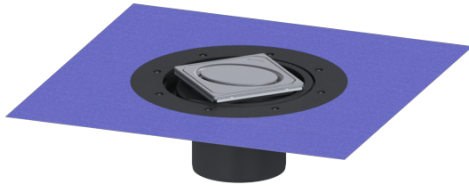

Opzetstuk Variofix Designrooster Oval, rvs 304, L 15

Artikel informatie

Artikel nr.: 48626
GTIN: 4026092044810
Korting groep: 10

Voordelen

- Keuze uit verschillende afdekkingen
- Inclusief dichtingsmanchet

Beschrijving

Het opzetstuk kan worden gecombineerd met een basiselement van het modulaire KESSEL-systeem voor puntafwatering binnen.

Uitvoering:

Systeem:	125
Soort afdichting:	Composietafdichting
Afdichting van het opzetstuk:	voor verlijmbare bijgeleverde dichtingsmanchet (bd) volgens DIN 18534
Waterinwerkingsklasse conform DIN 18534-1 (tot inclusief):	W3-I

Afmetingen:

Hoogte:	120 mm
Diameter:	312 mm
In hoogte verstelbaar:	telescopisch opzetstuk
In hoogte verstelbaar:	10 - 23 mm
Opzetstuk:	verstelbaar in drie dimensies

Afdekkingskarakteristieken:

Soort afdekking:	Designrooster
Roosterdesign:	Oval
Afdekkingsmateriaal:	rvs V2A
Afdekking kleur:	zilver
Belastingsklasse:	L 15 (EN 1253-1)
Vergrendeling:	ingelegd

Rooster:

Framelengte:	132 mm
Framebreedte:	132 mm
Framemateriaal:	rvs V2A

Materiaal opzetstuk:	ABS
----------------------	-----