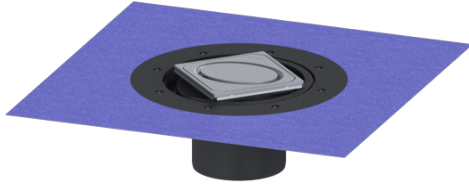

Opzetstuk Variofix Designrooster Oval, rvs 316, L 15

Artikel informatie

Artikel nr.: 48670
GTIN: 4026092077924
Korting groep: 10

Voordelen

- Keuze uit verschillende afdekkingen
- Inclusief dichtingsmanchet

Beschrijving

Het opzetstuk kan worden gecombineerd met een basiselement van het modulaire KESSEL-systeem voor puntafwatering binnen.

Uitvoering:

Systeem:	125
Soort afdichting:	Composietafdichting
Afdichting van het opzetstuk:	voor verlijmbare bijgeleverde dichtingsmanchet (bd) volgens DIN 18534
Waterinwerkingsklasse conform DIN 18534-1 (tot inclusief):	W3-I

Afmetingen:

Hoogte:	120 mm
Diameter:	312 mm
In hoogte verstelbaar:	telescopisch opzetstuk
In hoogte verstelbaar:	10 - 23 mm
Opzetstuk:	verstelbaar in drie dimensies

Afdekkingskarakteristieken:

Soort afdekking:	Designrooster
Roosterdesign:	Oval
Afdekkingsmateriaal:	rvs V4A
Afdekking kleur:	zilver
Belastingsklasse:	L 15 (EN 1253-1)
Vergrendeling:	ingelegd

Rooster:

Framelengte:	132 mm
Framebreedte:	132 mm
Framemateriaal:	rvs V4A
Materiaal opzetstuk:	ABS