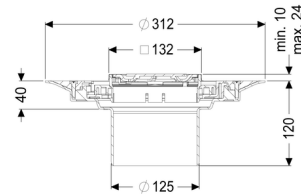

Opzetstuk Variofix Designrooster Oval, rvs 316, L 15

Artikel informatie

Artikel nr.: 48670
GTIN: 4026092077924
Korting groep: 10

Voordelen

- Keuze uit verschillende afdekkingen
- Inclusief dichtingsmanchet

Beschrijving

Het opzetstuk kan worden gecombineerd met een basiselement van het modulaire KESSEL-systeem voor puntafwatering binnen.

Uitvoering:

Systeem:	125
Soort afdichting:	Composietafdichting
Afdichting van het opzetstuk:	voor verlijmbare bijgeleverde dichtingsmanchet (bd) volgens DIN 18534
Waterinwerkingsklasse conform DIN 18534-1 (tot inclusief):	W3-I

Afmetingen:

Hoogte:	120 mm
Diameter:	312 mm
In hoogte verstelbaar:	telescopisch opzetstuk
In hoogte verstelbaar:	10 - 23 mm
Opzetstuk:	verstelbaar in drie dimensies

Afdekkingskarakteristieken:

Soort afdekking:	Designrooster
Roosterdesign:	Oval
Afdekkingsmateriaal:	rvs V4A
Afdekking kleur:	zilver
Belastingsklasse:	L 15 (EN 1253-1)
Vergrendeling:	ingelegd

Rooster:

Framelengte:	132 mm
Framebreedte:	132 mm
Framemateriaal:	rvs V4A
Materiaal opzetstuk:	ABS