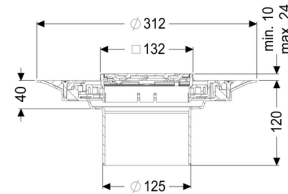

Opzetstuk Variofix Designrooster Oval, rvs 304, Lock & Lift, L 15

Artikel informatie

Artikel nr.: 48905
GTIN: 4026092028858
Korting groep: 10

Voordelen

- Keuze uit verschillende afdekkingen
- Inclusief dichtingsmanchet

Beschrijving

Het opzetstuk kan worden gecombineerd met een basiselement van het modulaire KESSEL-systeem voor puntafwatering binnen.

Uitvoering:

Systeem:	125
Soort afdichting:	Composietafdichting
Afdichting van het opzetstuk:	voor verlijmbare bijgeleverde dichtingsmanchet (bd) volgens DIN 18534
Waterinwerkingsklasse conform DIN 18534-1 (tot inclusief):	W3-I

Afmetingen:

Hoogte:	120 mm
Diameter:	312 mm
In hoogte verstelbaar:	telescopisch opzetstuk
In hoogte verstelbaar:	10 - 23 mm
Opzetstuk:	verstelbaar in drie dimensies

Afdekkingskarakteristieken:

Soort afdekking:	Designrooster
Roosterdesign:	Oval
Afdekkingsmateriaal:	rvs V2A
Afdekking kleur:	zilver
Belastingsklasse:	L 15 (EN 1253-1)
Oppervlak:	geslepen, antislip
Vergrendeling:	Lock & Lift

Rooster:

Framelengte:	132 mm
Framebreedte:	132 mm
Framemateriaal:	rvs V2A

vorm opzetstuk:	hoekig
Materiaal opzetstuk:	ABS