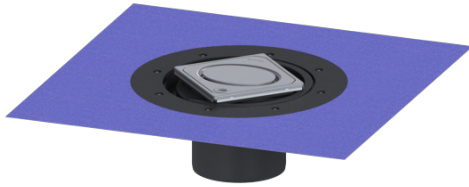

Opzetstuk Variofix Designrooster Oval, rvs 304, Lock & Lift, L 15

Artikel informatie

Artikel nr.: 48905
GTIN: 4026092028858
Korting groep: 10

Voordelen

- Keuze uit verschillende afdekkingen
- Inclusief dichtingsmanchet

Beschrijving

Het opzetstuk kan worden gecombineerd met een basiselement van het modulaire KESSEL-systeem voor puntafwatering binnen.

Uitvoering:

Systeem:	125
Soort afdichting:	Composietafdichting
Afdichting van het opzetstuk:	voor verlijmbare bijgeleverde dichtingsmanchet (bd) volgens DIN 18534
Waterinwerkingsklasse conform DIN 18534-1 (tot inclusief):	W3-I

Afmetingen:

Hoogte:	120 mm
Diameter:	312 mm
In hoogte verstelbaar:	telescopisch opzetstuk
In hoogte verstelbaar:	10 - 23 mm
Opzetstuk:	verstelbaar in drie dimensies

Afdekkingskarakteristieken:

Soort afdekking:	Designrooster
Roosterdesign:	Oval
Afdekkingsmateriaal:	rvs V2A
Afdekking kleur:	zilver
Belastingsklasse:	L 15 (EN 1253-1)
Oppervlak:	geslepen, antislip
Vergrendeling:	Lock & Lift

Rooster:

Framelengte:	132 mm
Framebreedte:	132 mm
Framemateriaal:	rvs V2A

vorm opzetstuk:	hoekig
Materiaal opzetstuk:	ABS